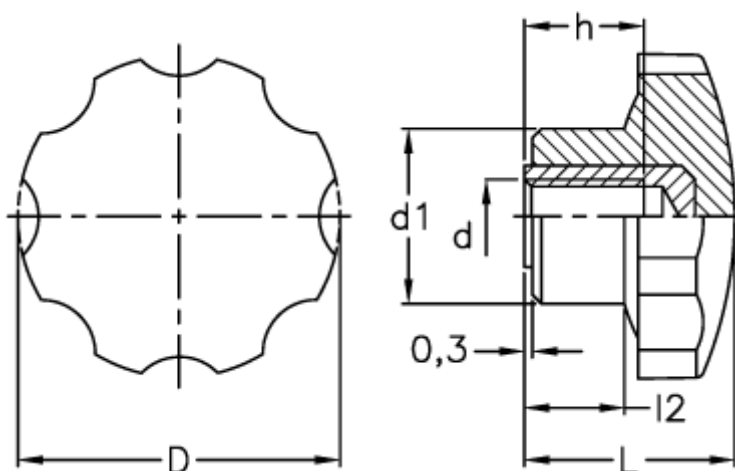

Varenummer: 2302073341
Beskrivelse: E+G Stjernegreb
VH.153/54 B-M10

Mål

D	= 54
d1	= 24
d 6H	= M10
h	= 17
L	= 32
l2	= 13